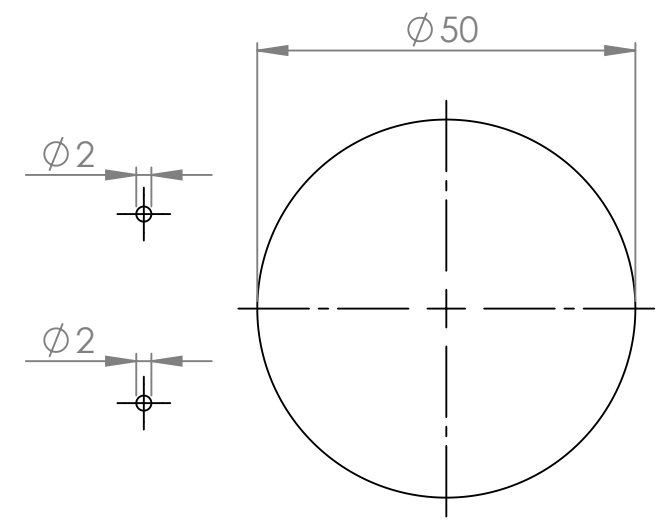

Bohrschablone / drilling template, Montageset Furniture

Bitte auf 100% Größe ausdrucken
Please print to 100% size

iPad Mittellinie / iPad center line

Seitenkante "free" / side edge "free"

Unterkante "free" / lower edge "free"