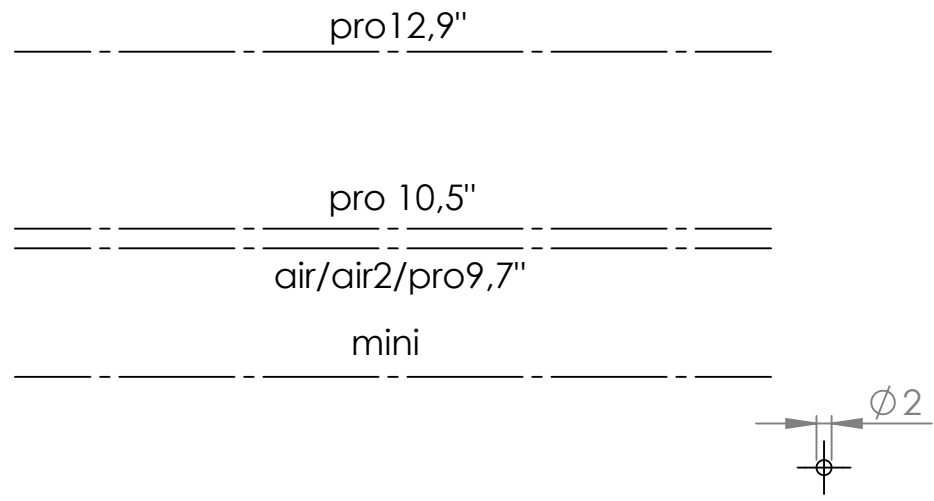

Bohrschablone / drilling template, Montageset Furniture

Bitte auf 100% Größe ausdrucken
Please print to 100% size

iPad Mittellinie / iPad center line

Seitenkante "free" / side edge "free"

Unterkante "free" / lower edge "free"