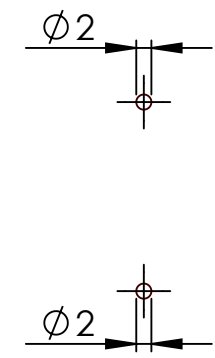

Bohrschablone / drilling template, Montageset Furniture

Bitte auf 100% Größe ausdrucken.

Please print to 100% size.

iPad Mittellinie / iPad center line

Seitenkante "free" / side edge "free"

Unterkante "free" / lower edge "free"

Bohrschablone / drilling template, Montageset Furniture

Bitte auf 100% Größe ausdrucken.

Please print to 100% size.

iPad Mittellinie / iPad center line

air1 / air2 / 9,7"

Seitenkante "free" / side edge "free"

Unterkante "free" / lower edge "free"

Bohrschablone / drilling template, Montageset Furniture

Bitte auf 100% Größe ausdrucken.

Please print to 100% size.

iPad Mittellinie / iPad center line

pro 10,5"

Seitenkante "free" / side edge "free"

Unterkante "free" / lower edge "free"

Bohrschablone / drilling template, Montageset Furniture

Bitte auf 100% Größe ausdrucken.

Please print to 100% size.

iPad Mittellinie / iPad center line

pro 11"

Seitenkante "free" / side edge "free"