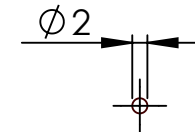

Unterkante "free" / lower edge "free"

Bohrschablone / drilling template, Montageset Furniture

Bitte auf 100% Größe ausdrucken.

Please print to 100% size.

iPad Mittellinie / iPad center line

pro 11"

Seitenkante "free" / side edge "free"