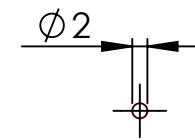

Unterkante "free" / lower edge "free"

Bohrschablone / drilling template, Montageset Furniture

Bitte auf 100% Größe ausdrucken.

Please print to 100% size.

iPad Mittellinie / iPad center line

pro 11"

Seitenkante "free" / side edge "free"

Unterkante "free" / lower edge "free"

Bohrschablone / drilling template, Montageset Furniture

Bitte auf 100% Größe ausdrucken.

Please print to 100% size.

iPad Mittellinie / iPad center line

pro 12,9" 2015

1./2. Generation

Seitenkante "free" / side edge "free"

Unterkante "free" / lower edge "free"

Bohrschablone / drilling template, Montageset Furniture

Bitte auf 100% Größe ausdrucken.

Please print to 100% size.

iPad Mittellinie / iPad center line