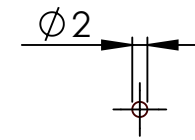

Seitenkante "free" / side edge "free"

Unterkante "free" / lower edge "free"

Bohrschablone / drilling template, Montageset Furniture

Bitte auf 100% Größe ausdrucken.

Please print to 100% size.

iPad Mittellinie / iPad center line

pro 12,9" 2018

3. Generation

Seitenkante "free" / side edge "free"

Unterkante "free" / lower edge "free"