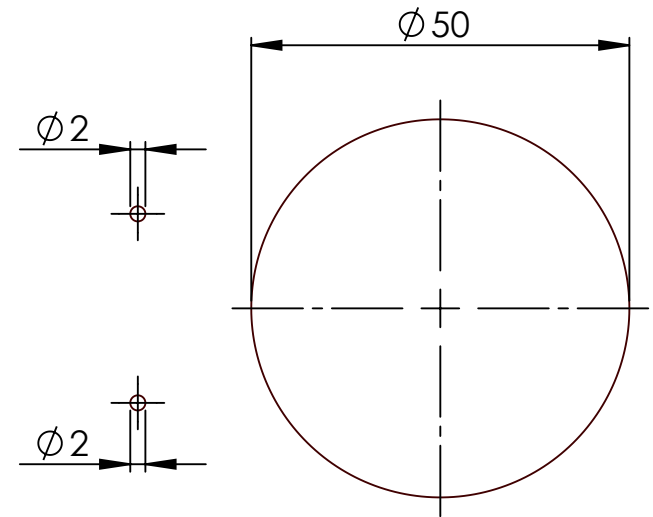

Bohrschablone / drilling template, **Möbelmontage , Furniture Installation**

Bitte auf 100% Größe ausdrucken.

Please print to 100% size.

iPad Mittellinie / iPad center line

pro 12,9" 2015 1./2. Generation

Seitenkante "free" / side edge "free"

Unterkante "free" / lower edge "free"