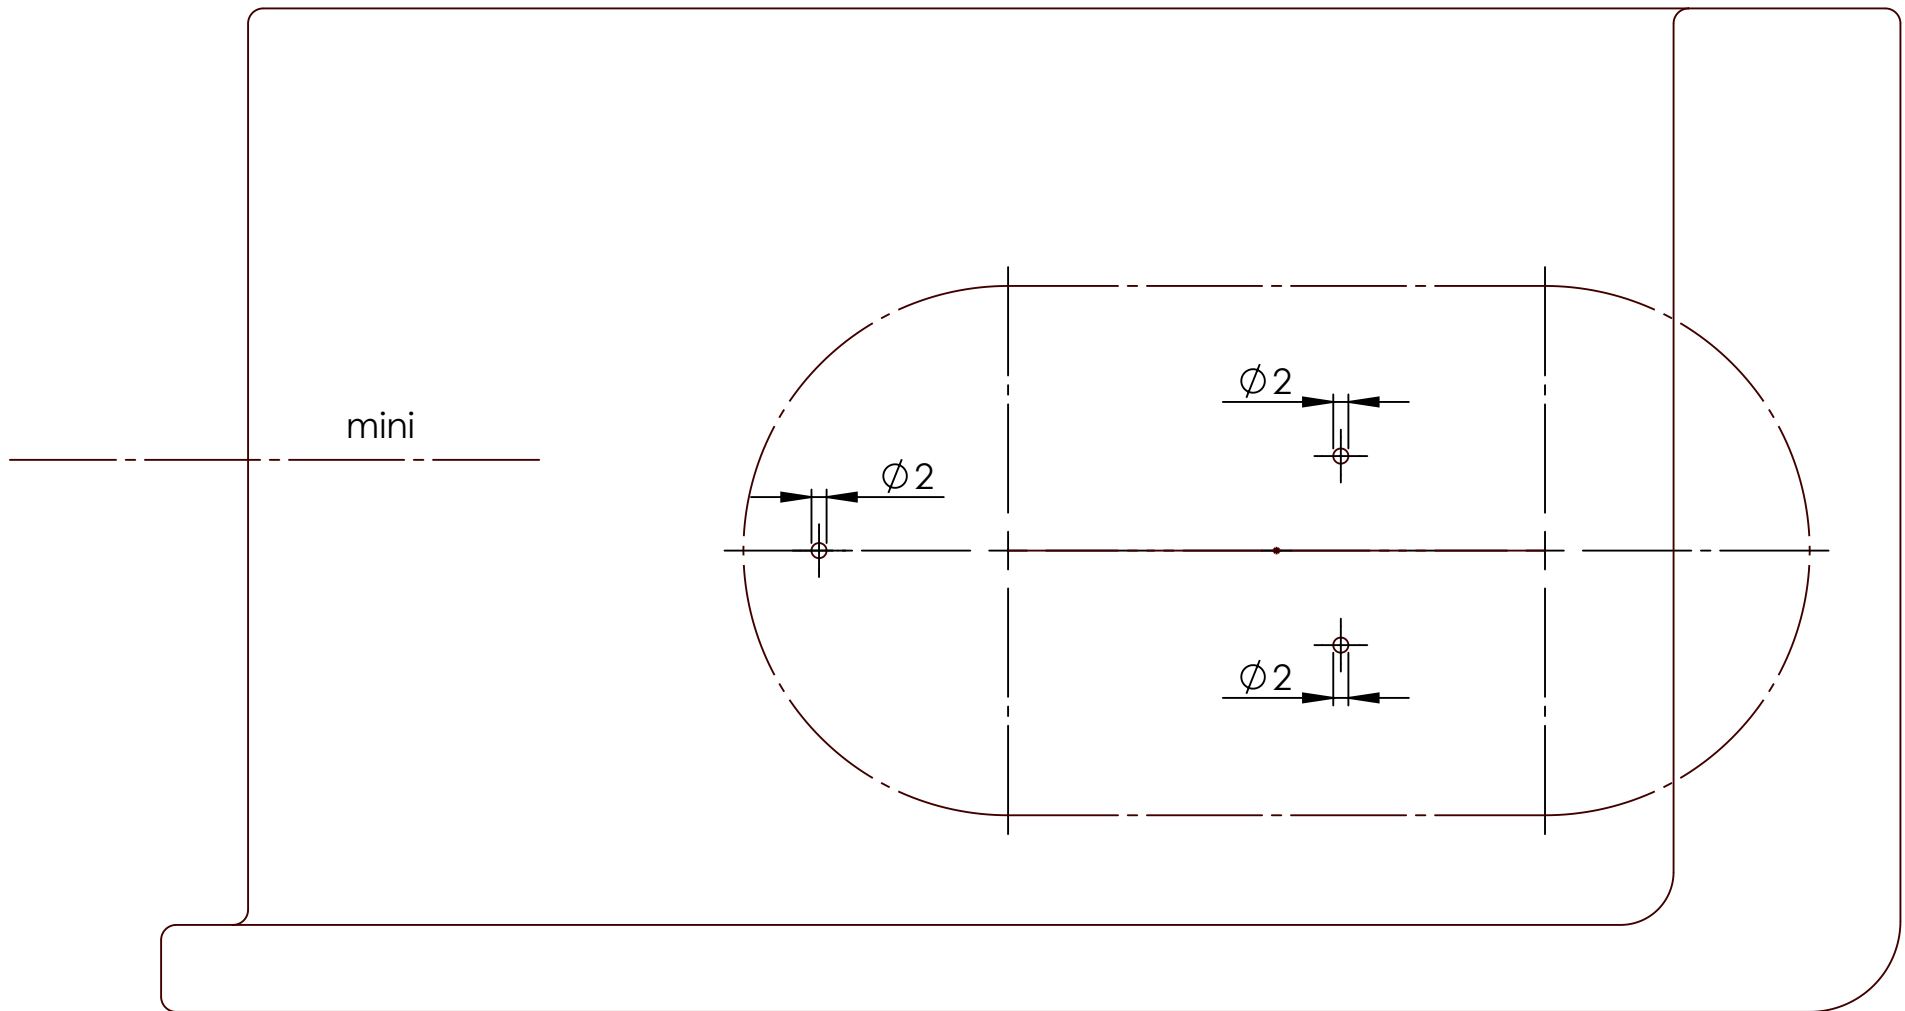

Bitte auf 100% Größe ausdrucken.  
Please print to 100% size.

iPad Mittellinie / iPad center line

pro 12,9" 2018

3. Generation

Seitenkante "free" / side edge "free"

Unterkante "free" / lower edge "free"

Bohrschablone / drilling template, **Wandmontage mit UP-Dose,  
Inwall Installation with wallbox**

Bitte auf 100% Größe ausdrucken.

Please print to 100% size.

iPad Mittellinie / iPad center line

Seitenkante "free" / side edge "free"

Unterkante "free" / lower edge "free"

Bohrschablone / drilling template, **Wandmontage mit UP-Dose,  
Inwall Installation with wallbox**

Bitte auf 100% Größe ausdrucken.

Please print to 100% size.

iPad Mittellinie / iPad center line

air1 / air2 / 9,7"

Seitenkante "free" / side edge "free"

Unterkante "free" / lower edge "free"

Bohrschablone / drilling template, **Wandmontage mit UP-Dose,  
Inwall Installation with wallbox**