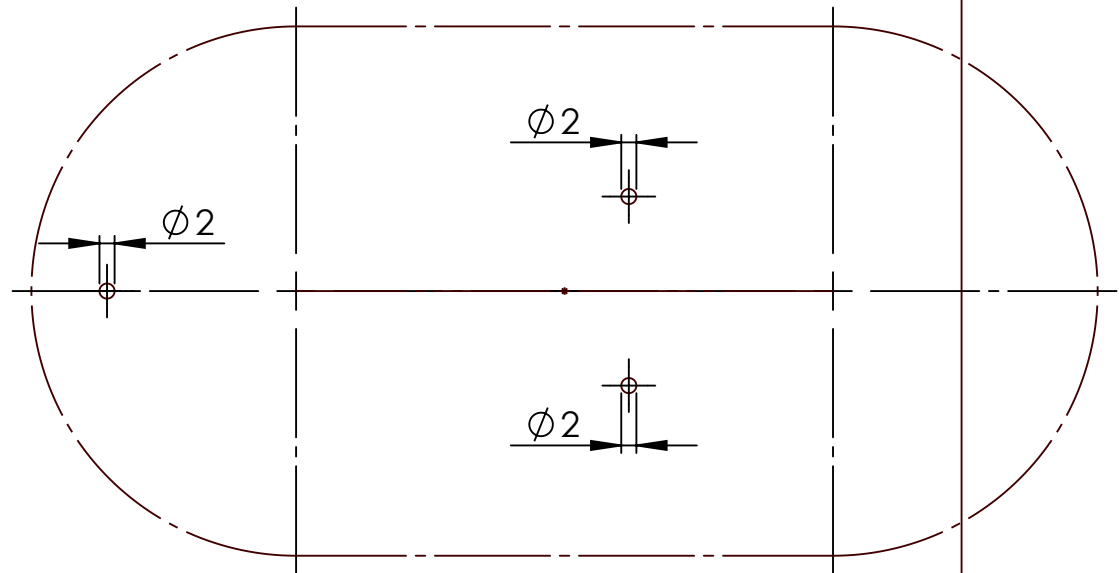

Bitte auf 100% Größe ausdrucken.

Please print to 100% size.

iPad Mittellinie / iPad center line

air1 / air2 / 9,7"

Seitenkante "free" / side edge "free"

Unterkante "free" / lower edge "free"

Bohrschablone / drilling template, **Wandmontage mit UP-Dose,  
Inwall Installation with wallbox**

Bitte auf 100% Größe ausdrucken.

Please print to 100% size.

iPad Mittellinie / iPad center line

Air (2019) pro 10,5"

Seitenkante "free" / side edge "free"

Unterkante "free" / lower edge "free"

Bohrschablone / drilling template, **Wandmontage mit UP-Dose,  
Inwall Installation with wallbox**