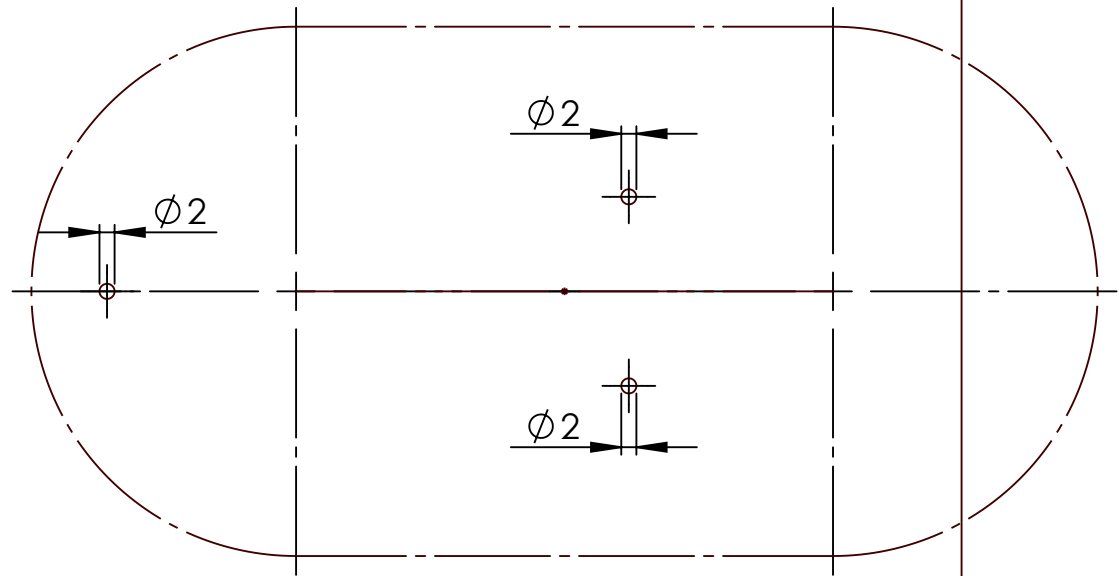

Bitte auf 100% Größe ausdrucken.

Please print to 100% size.

iPad Mittellinie / iPad center line

air1 / air2 / 9,7"

Seitenkante "free" / side edge "free"

Unterkante "free" / lower edge "free"

Bohrschablone / drilling template, **Wandmontage mit UP-Dose,  
Inwall Installation with wallbox**

Bitte auf 100% Größe ausdrucken.

Please print to 100% size.

iPad Mittellinie / iPad center line

Air (2019) pro 10,5"

Seitenkante "free" / side edge "free"

Unterkante "free" / lower edge "free"

Bohrschablone / drilling template, **Wandmontage mit UP-Dose,  
Inwall Installation with wallbox**

Bitte auf 100% Größe ausdrucken.

Please print to 100% size.

iPad Mittellinie / iPad center line

pro 11"

Seitenkante "free" / side edge "free"

Unterkante "free" / lower edge "free"

Bohrschablone / drilling template, **Wandmontage mit UP-Dose,  
Inwall Installation with wallbox**