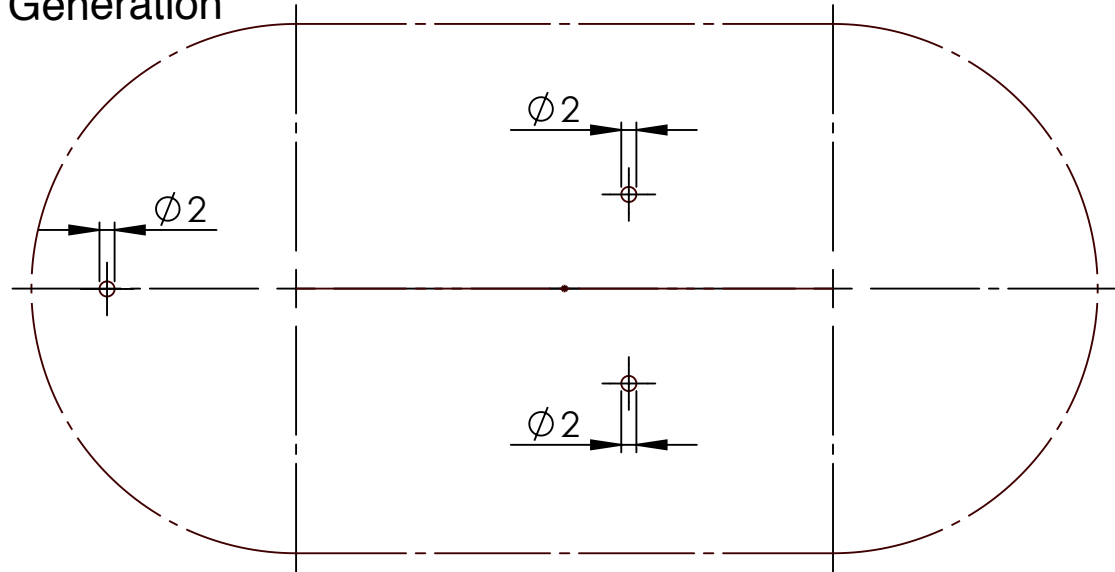

Bitte auf 100% Größe ausdrucken.

Please print to 100% size.

iPad Mittellinie / iPad center line

pro 12,9" 2015

1./2. Generation

Seitenkante "free" / side edge "free"

Unterkante "free" / lower edge "free"

Bohrschablone / drilling template, **Wandmontage mit UP-Dose,  
Inwall Installation with wallbox**

Bitte auf 100% Größe ausdrucken.

Please print to 100% size.

iPad Mittellinie / iPad center line

pro 12,9" 2018

3. Generation

Seitenkante "free" / side edge "free"

Unterkante "free" / lower edge "free"