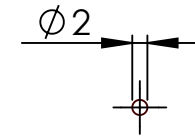

Bohrschablone / drilling template, **Möbelmontage , Furniture Installation**

Bitte auf 100% Größe ausdrucken.
Please print to 100% size.

iPad Mittellinie / iPad center line

pro 12,9" 2018

3. Generation

Seitenkante "free" / side edge "free"

Unterkante "free" / lower edge "free"