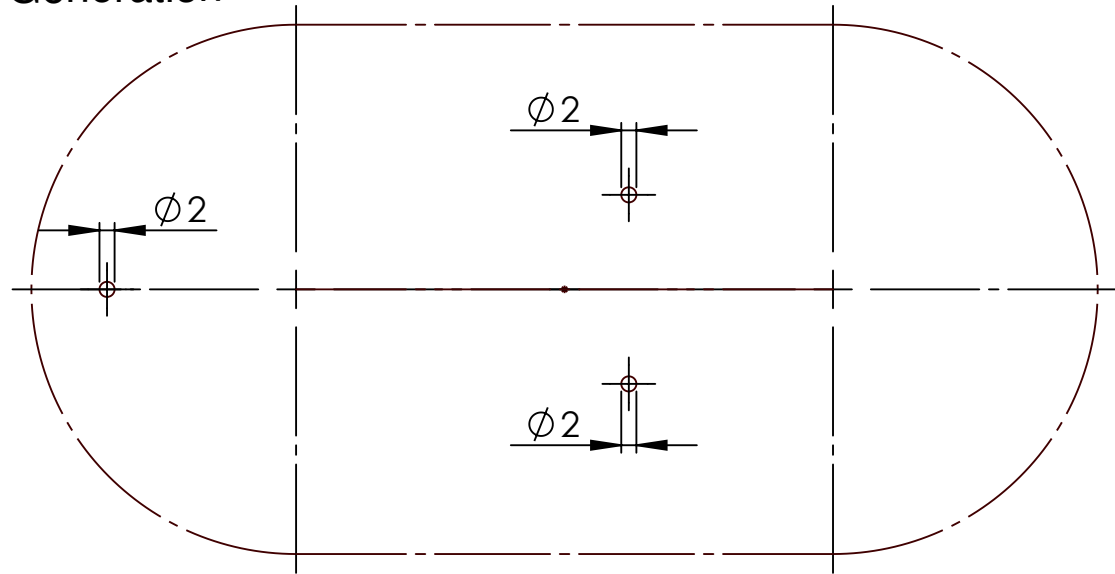

Bohrschablone / drilling template, **Wandmontage mit UP-Dose,
Inwall Installation with wallbox**

Bitte auf 100% Größe ausdrucken.

Please print to 100% size.

iPad Mittellinie / iPad center line

pro 12,9" 2015

1./2. Generation

Seitenkante "free" / side edge "free"

Unterkante "free" / lower edge "free"