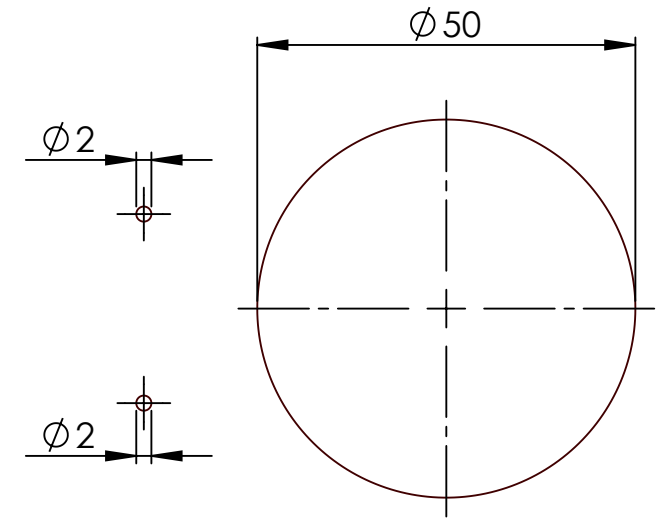

Bohrschablone / drilling template, **Möbelmontage , Furniture Installation**

Bitte auf 100% Größe ausdrucken.  
Please print to 100% size.

iPad Mittellinie / iPad center line

Seitenkante "free" / side edge "free"

Unterkante "free" / lower edge "free"

Bohrschablone / drilling template,

Möbelmontage , Furniture Installation

Bitte auf 100% Größe ausdrucken.

Please print to 100% size.

iPad Mittellinie / iPad center line