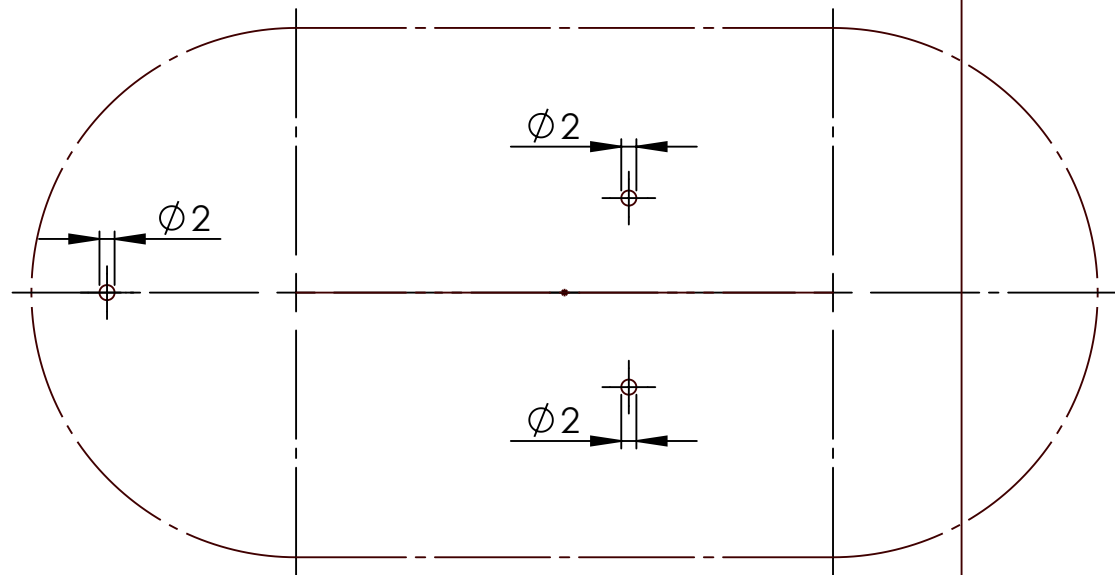

Bitte auf 100% Größe ausdrucken.

Please print to 100% size.

iPad Mittellinie / iPad center line

Seitenkante "free" / side edge "free"

Unterkante "free" / lower edge "free"

Bohrschablone / drilling template, **Wandmontage mit UP-Dose,  
Inwall Installation with wallbox**

Bitte auf 100% Größe ausdrucken.

Please print to 100% size.

iPad Mittellinie / iPad center line

air1 / air2 / 9,7"

Seitenkante "free" / side edge "free"

Unterkante "free" / lower edge "free"

Bohrschablone / drilling template, **Wandmontage mit UP-Dose,  
Inwall Installation with wallbox**