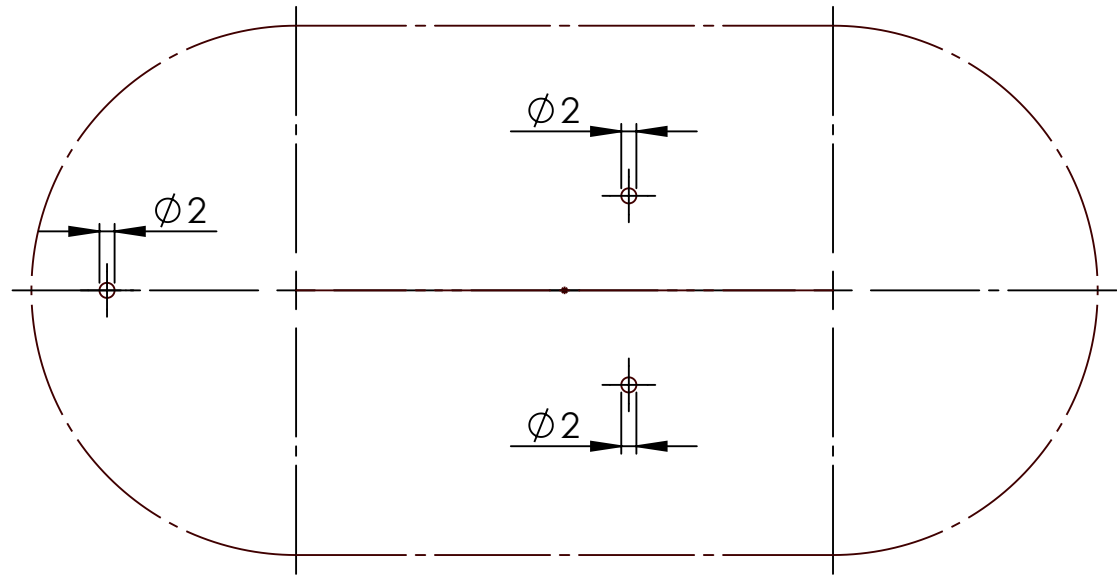

Bitte auf 100% Größe ausdrucken.

Please print to 100% size.

iPad Mittellinie / iPad center line

pro 11"

Seitenkante "free" / side edge "free"

Unterkante "free" / lower edge "free"

Bohrschablone / drilling template, **Wandmontage mit UP-Dose,
Inwall Installation with wallbox**

Bitte auf 100% Größe ausdrucken.

Please print to 100% size.

pro 12,9" 1./2. Generation

iPad Mittellinie / iPad center line

Seitenkante "free" / side edge "free"

Unterkante "free" / lower edge "free"

Bohrschablone / drilling template, **Wandmontage mit UP-Dose,
Inwall Installation with wallbox**