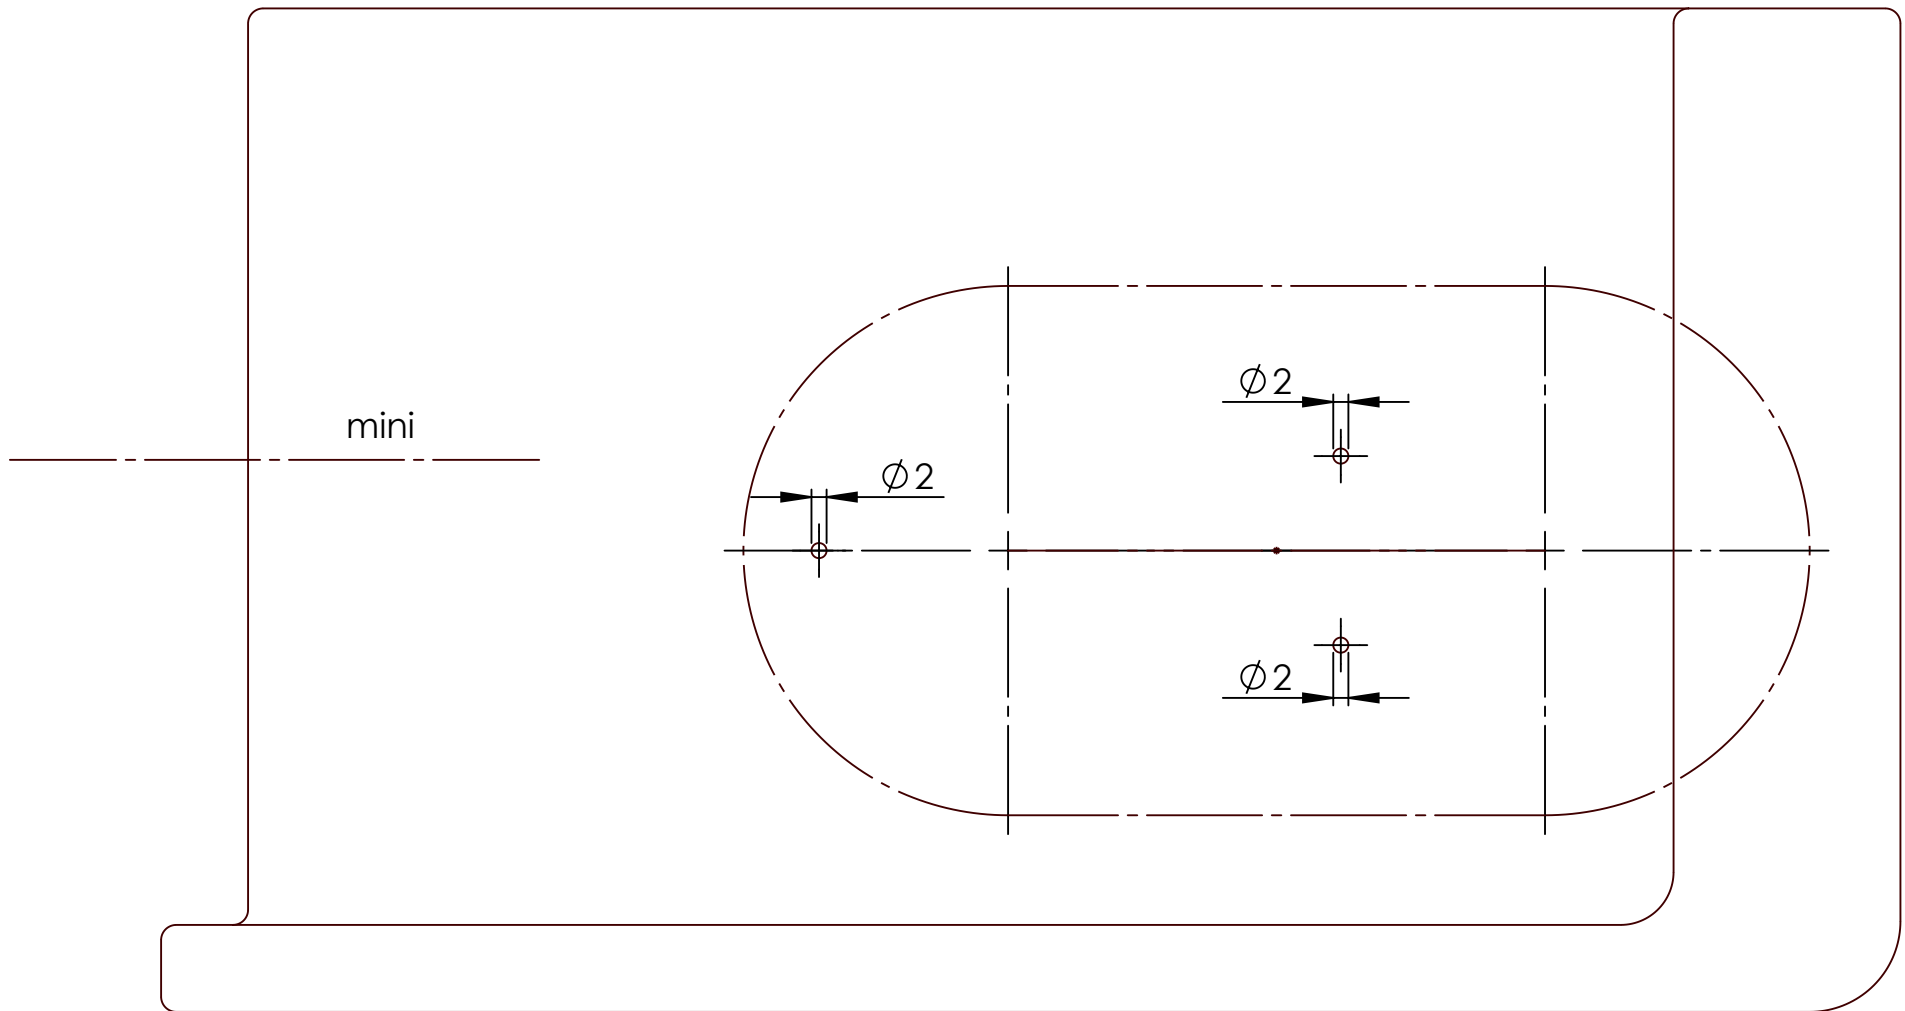

Bitte auf 100% Größe ausdrucken.
Please print to 100% size.

iPad Mittellinie / iPad center line

pro 12,9" 3./4. Generation (2018/2020)

Seitenkante "free" / side edge "free"

Unterkante "free" / lower edge "free"

Bohrschablone / drilling template, **Wandmontage mit UP-Dose,
Inwall Installation with wallbox**

Bitte auf 100% Größe ausdrucken.

Please print to 100% size.

iPad Mittellinie / iPad center line

Seitenkante "free" / side edge "free"