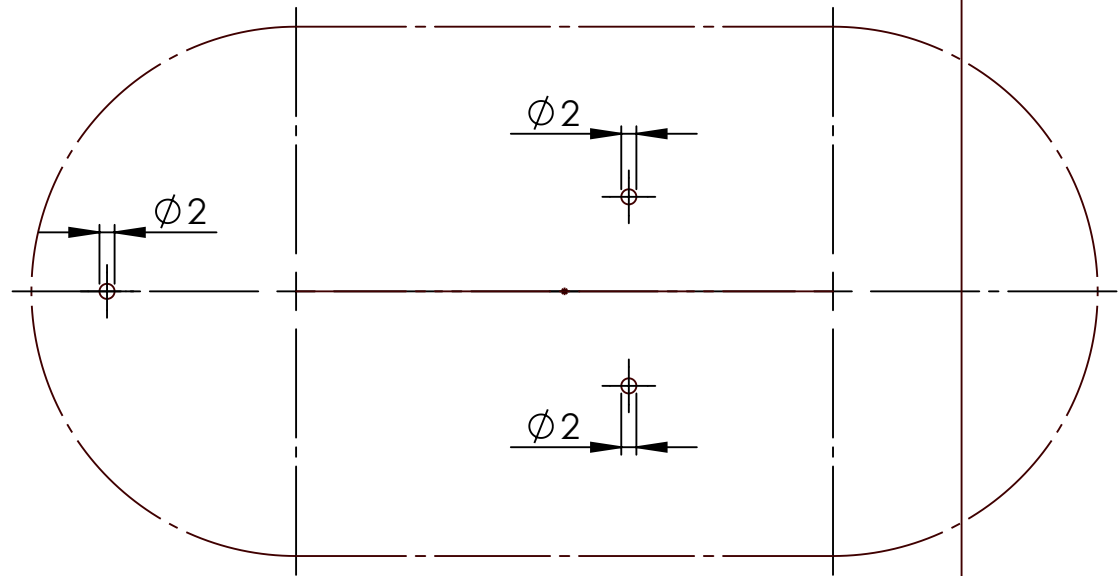

Please print to 100% size.

iPad Mittellinie / iPad center line

Seitenkante "free" / side edge "free"

Unterkante "free" / lower edge "free"

Bohrschablone / drilling template, **Wandmontage mit UP-Dose,
Inwall Installation with wallbox**

Bitte auf 100% Größe ausdrucken.

Please print to 100% size.

iPad Mittellinie / iPad center line

pro 11"

Seitenkante "free" / side edge "free"

Unterkante "free" / lower edge "free"

Bohrschablone / drilling template, **Wandmontage mit UP-Dose,
Inwall Installation with wallbox**