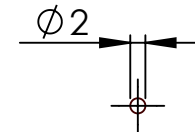

air1 / air2 / 9,7"

Seitenkante "free" / side edge "free"

Unterkante "free" / lower edge "free"

Bohrschablone / drilling template, **Möbelmontage , Furniture Installation**

Bitte auf 100% Größe ausdrucken.
Please print to 100% size.

iPad Mittellinie / iPad center line

pro 10,5" Air (2019), 10,2" (2019)

Seitenkante "free" / side edge "free"

Unterkante "free" / lower edge "free"

Bohrschablone / drilling template, **Möbelmontage , Furniture Installation**

Bitte auf 100% Größe ausdrucken.

Please print to 100% size.

iPad Mittellinie / iPad center line

pro 11"

Seitenkante "free" / side edge "free"

Unterkante "free" / lower edge "free"

Bohrschablone / drilling template, **Möbelmontage , Furniture Installation**