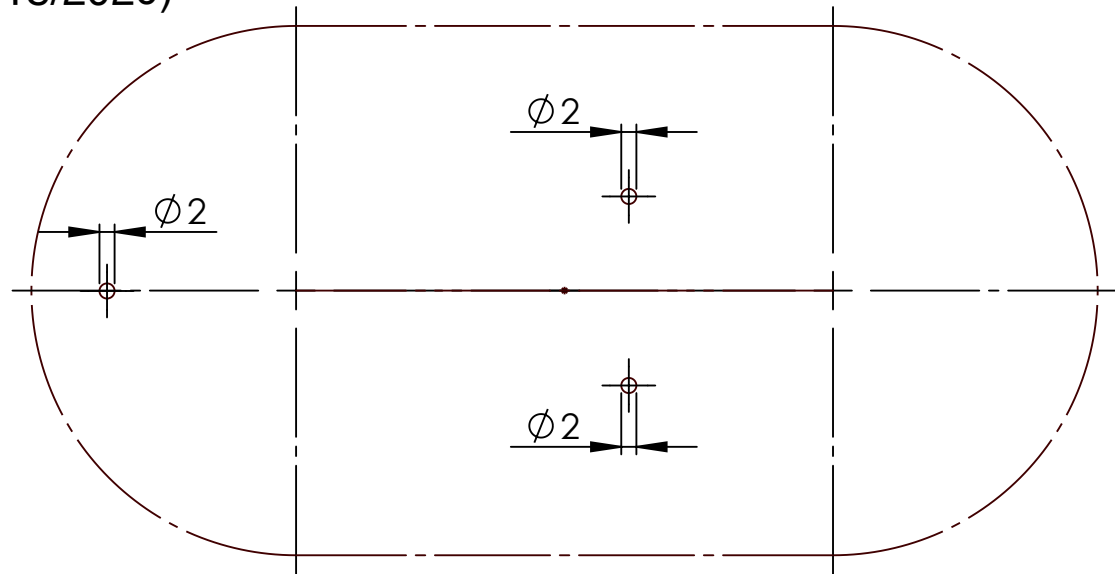

Bitte auf 100% Größe ausdrucken.

Please print to 100% size.

iPad Mittellinie / iPad center line

pro 11"

Seitenkante "free" / side edge "free"

Unterkante "free" / lower edge "free"

Bohrschablone / drilling template, **Wandmontage mit UP-Dose,
Inwall Installation with wallbox**

Bitte auf 100% Größe ausdrucken.

Please print to 100% size.

pro 12,9" 1./2. Generation

iPad Mittellinie / iPad center line

Seitenkante "free" / side edge "free"

Unterkante "free" / lower edge "free"

Bohrschablone / drilling template, **Wandmontage mit UP-Dose,
Inwall Installation with wallbox**

Bitte auf 100% Größe ausdrucken.

Please print to 100% size.

pro 12,9" 3./4. Generation (2018/2020)

iPad Mittellinie / iPad center line

Seitenkante "free" / side edge "free"

Unterkante "free" / lower edge "free"