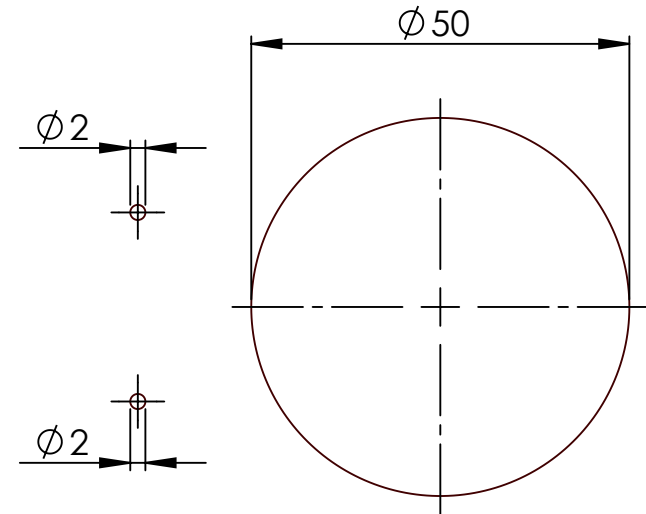

Bitte auf 100% Größe ausdrucken.

Please print to 100% size.

iPad Mittellinie / iPad center line

pro 12,9" 2015 1./2. Generation

Seitenkante "free" / side edge "free"

Unterkante "free" / lower edge "free"

Bohrschablone / drilling template, **Möbelmontage , Furniture Installation**

Bitte auf 100% Größe ausdrucken.
Please print to 100% size.

iPad Mittellinie / iPad center line

pro 12,9" 3./4. Generation (2018/2020)

Seitenkante "free" / side edge "free"

Unterkante "free" / lower edge "free"