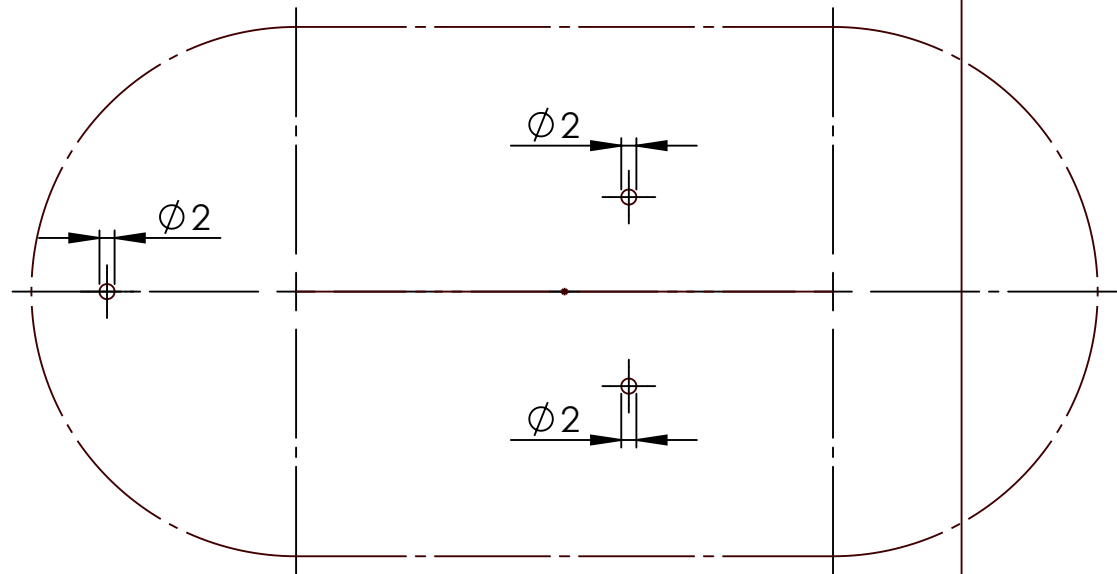

Bohrschablone / drilling template, **Wandmontage mit UP-Dose,
Inwall Installation with wallbox**

Bitte auf 100% Größe ausdrucken.

Please print to 100% size.

iPad Mittellinie / iPad center line

air1 / air2 / 9,7"

Seitenkante "free" / side edge "free"

Unterkante "free" / lower edge "free"