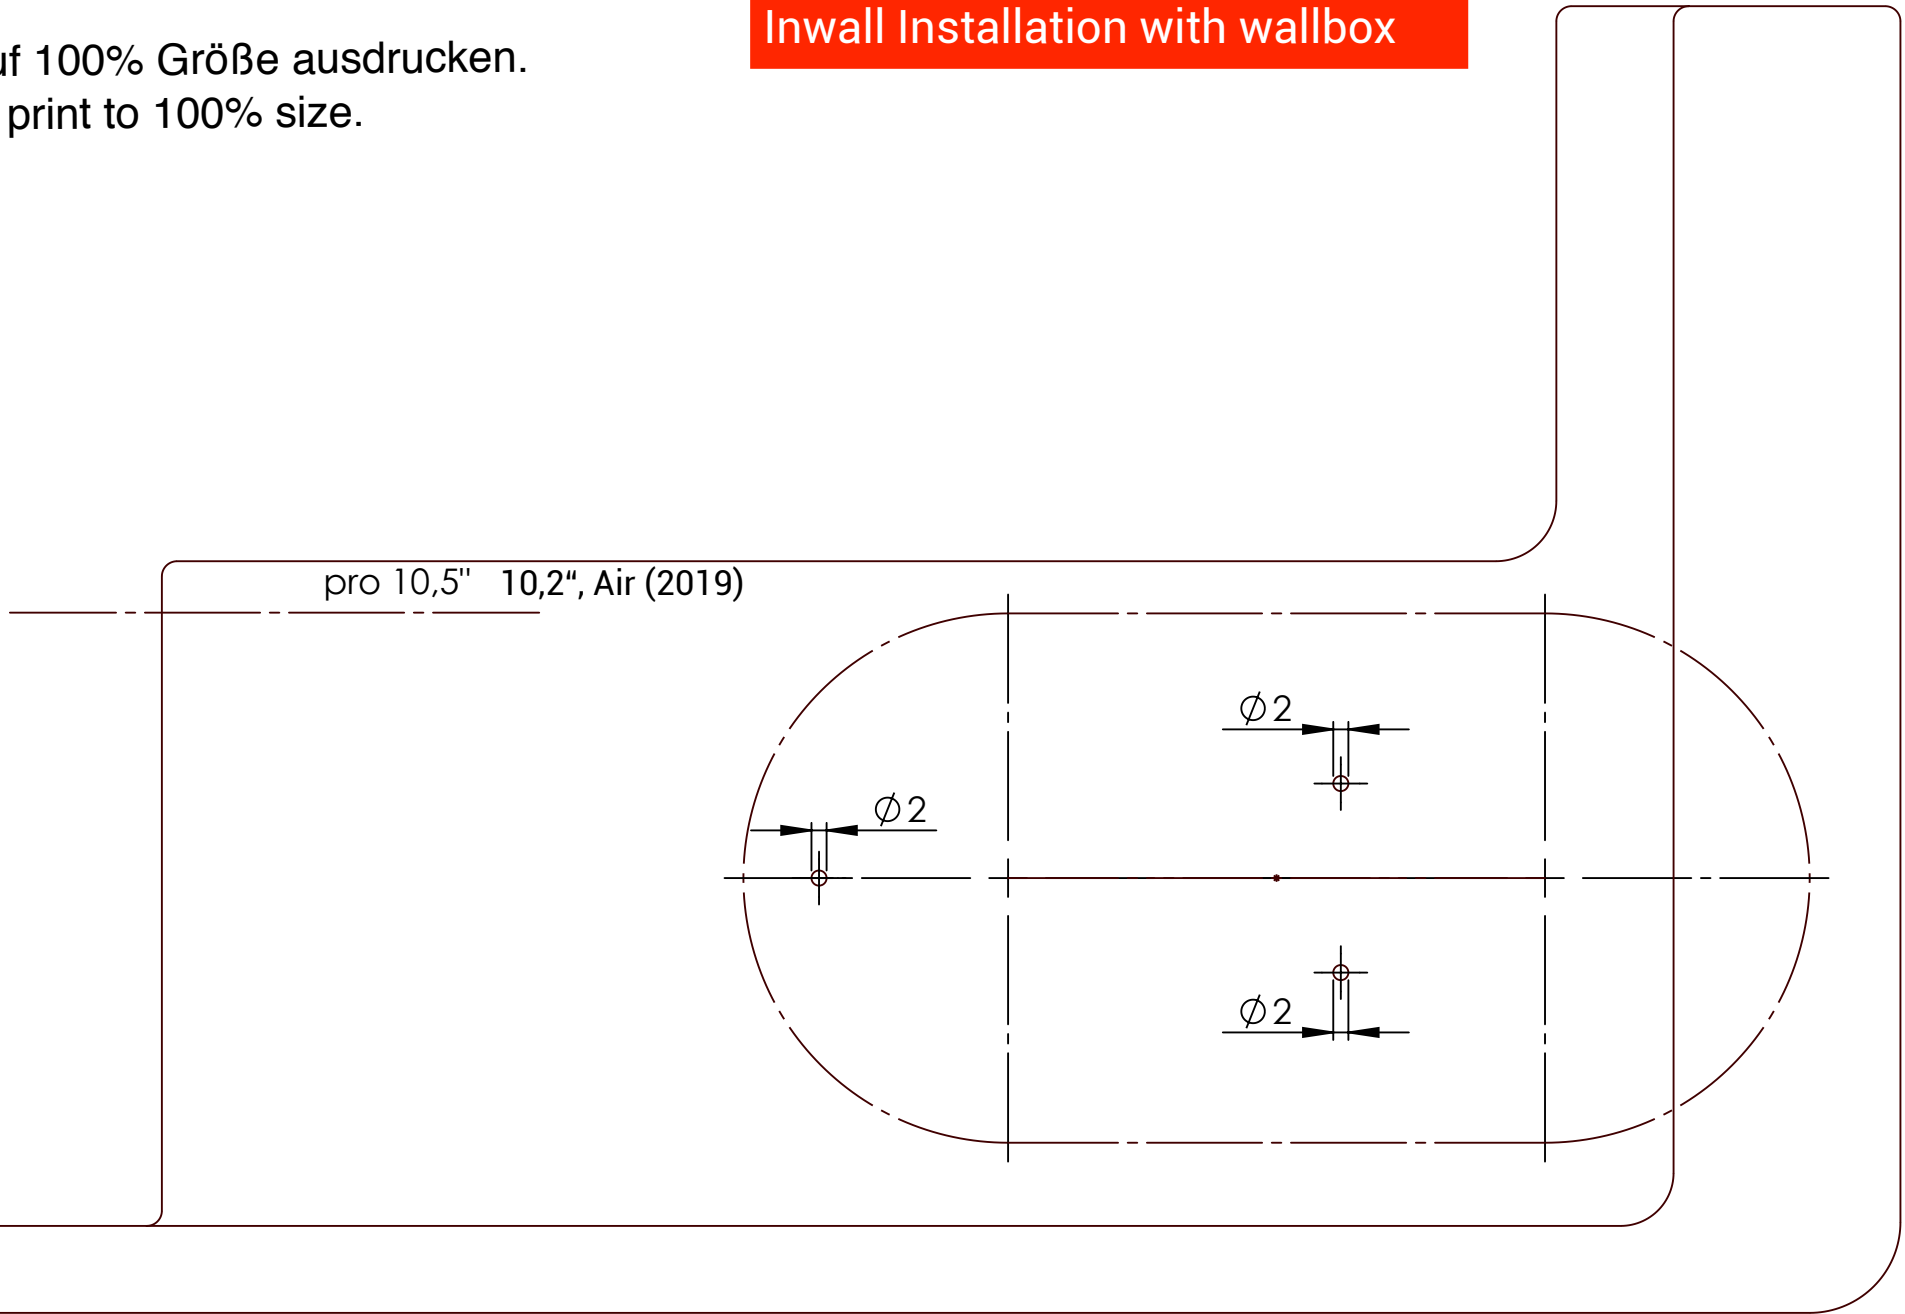

Unterkante "free" / lower edge "free"

Bohrschablone / drilling template, **Wandmontage mit UP-Dose,
Inwall Installation with wallbox**

Bitte auf 100% Größe ausdrucken.

Please print to 100% size.

iPad Mittellinie / iPad center line

air1 / air2 / 9,7"

Seitenkante "free" / side edge "free"

Unterkante "free" / lower edge "free"

Bohrschablone / drilling template, **Wandmontage mit UP-Dose,
Inwall Installation with wallbox**

Bitte auf 100% Größe ausdrucken.

Please print to 100% size.

iPad Mittellinie / iPad center line

Seitenkante "free" / side edge "free"

Unterkante "free" / lower edge "free"

Bohrschablone / drilling template, **Wandmontage mit UP-Dose,
Inwall Installation with wallbox**

Bitte auf 100% Größe ausdrucken.

Please print to 100% size.

iPad Mittellinie / iPad center line

pro 11"

Seitenkante "free" / side edge "free"

Unterkante "free" / lower edge "free"

Bohrschablone / drilling template, **Wandmontage mit UP-Dose,
Inwall Installation with wallbox**