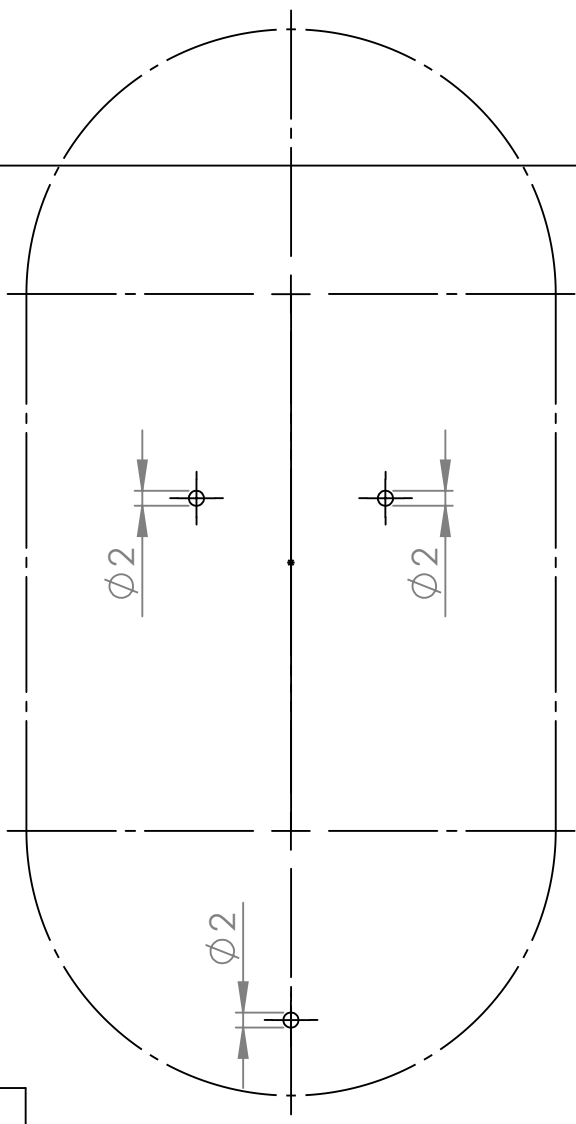

Bohrschablone / drilling template, Montageset Furniture

!Pad Mittellinie / !Pad center line

mini Gen.6

Unterkannte "free" / lower edge "free"

Seitenkante "free" / side edge "free"

Bohrschablone / drilling template, Montageset Furniture

!Pad Mittellinie / !Pad center line

Pro 10,5"/10,2" Gen. 7/8/9

Seitenkante "free" / side edge "free"

Unterkante "free" / lower edge "free"

Bohrschablone / drilling template, Montageset Furniture

Pro 11 / iPad Gen 10th / 10,9" (2020)

!Pad Mittellinie / iPad center line

Seitenkante "free" / side edge "free"

Unterkante "free" / lower edge "free"

Bohrschablone / drilling template, Montageset Furniture

!Pad Mittellinie / !Pad center line

Pro 12,9" Gen. 3/4/5

Seitenkante "free" / side edge "free"

Unterkante "free" / lower edge "free"

Bohrschablone / drilling template, Montageset Furniture

!Pad Mittellinie / !Pad center line

Air1 / Air2 / 9,7"

Seitenkante "free" / side edge "free"