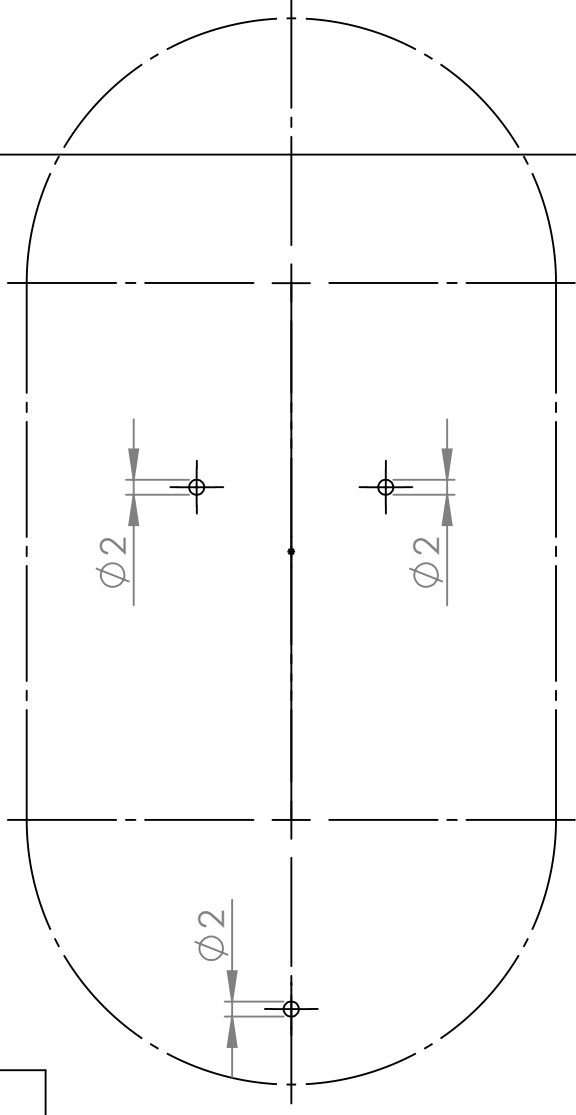

Bohrschablone / drilling template, Montageset Furniture

!Pad Mittellinie / !Pad center line

mini Gen.6

Unterkannte "free" / lower edge "free"

Seitenkante "free" / side edge "free"

Bohrschablone / drilling template, Montageset Furniture

!Pad Mittellinie / !Pad center line

Pro 10,5"/10,2" Gen. 7/8/9

Seitenkante "free" / side edge "free"

Unterkante "free" / lower edge "free"

Bohrschablone / drilling template, Montageset Furniture

Pro 11 / iPad Gen 10th / 10,9" (2020)

!Pad Mittellinie / iPad center line

Seitenkante "free" / side edge "free"

Unterkante "free" / lower edge "free"

Bohrschablone / drilling template, Montageset Furniture

!Pad Mittellinie / !Pad center line

Pro 12,9" Gen. 3/4/5

Seitenkante "free" / side edge "free"

Unterkante "free" / lower edge "free"

Bohrschablone / drilling template, Montageset Furniture

!Pad Mittellinie / !Pad center line

Air1 / Air2 / 9,7"

Seitenkante "free" / side edge "free"