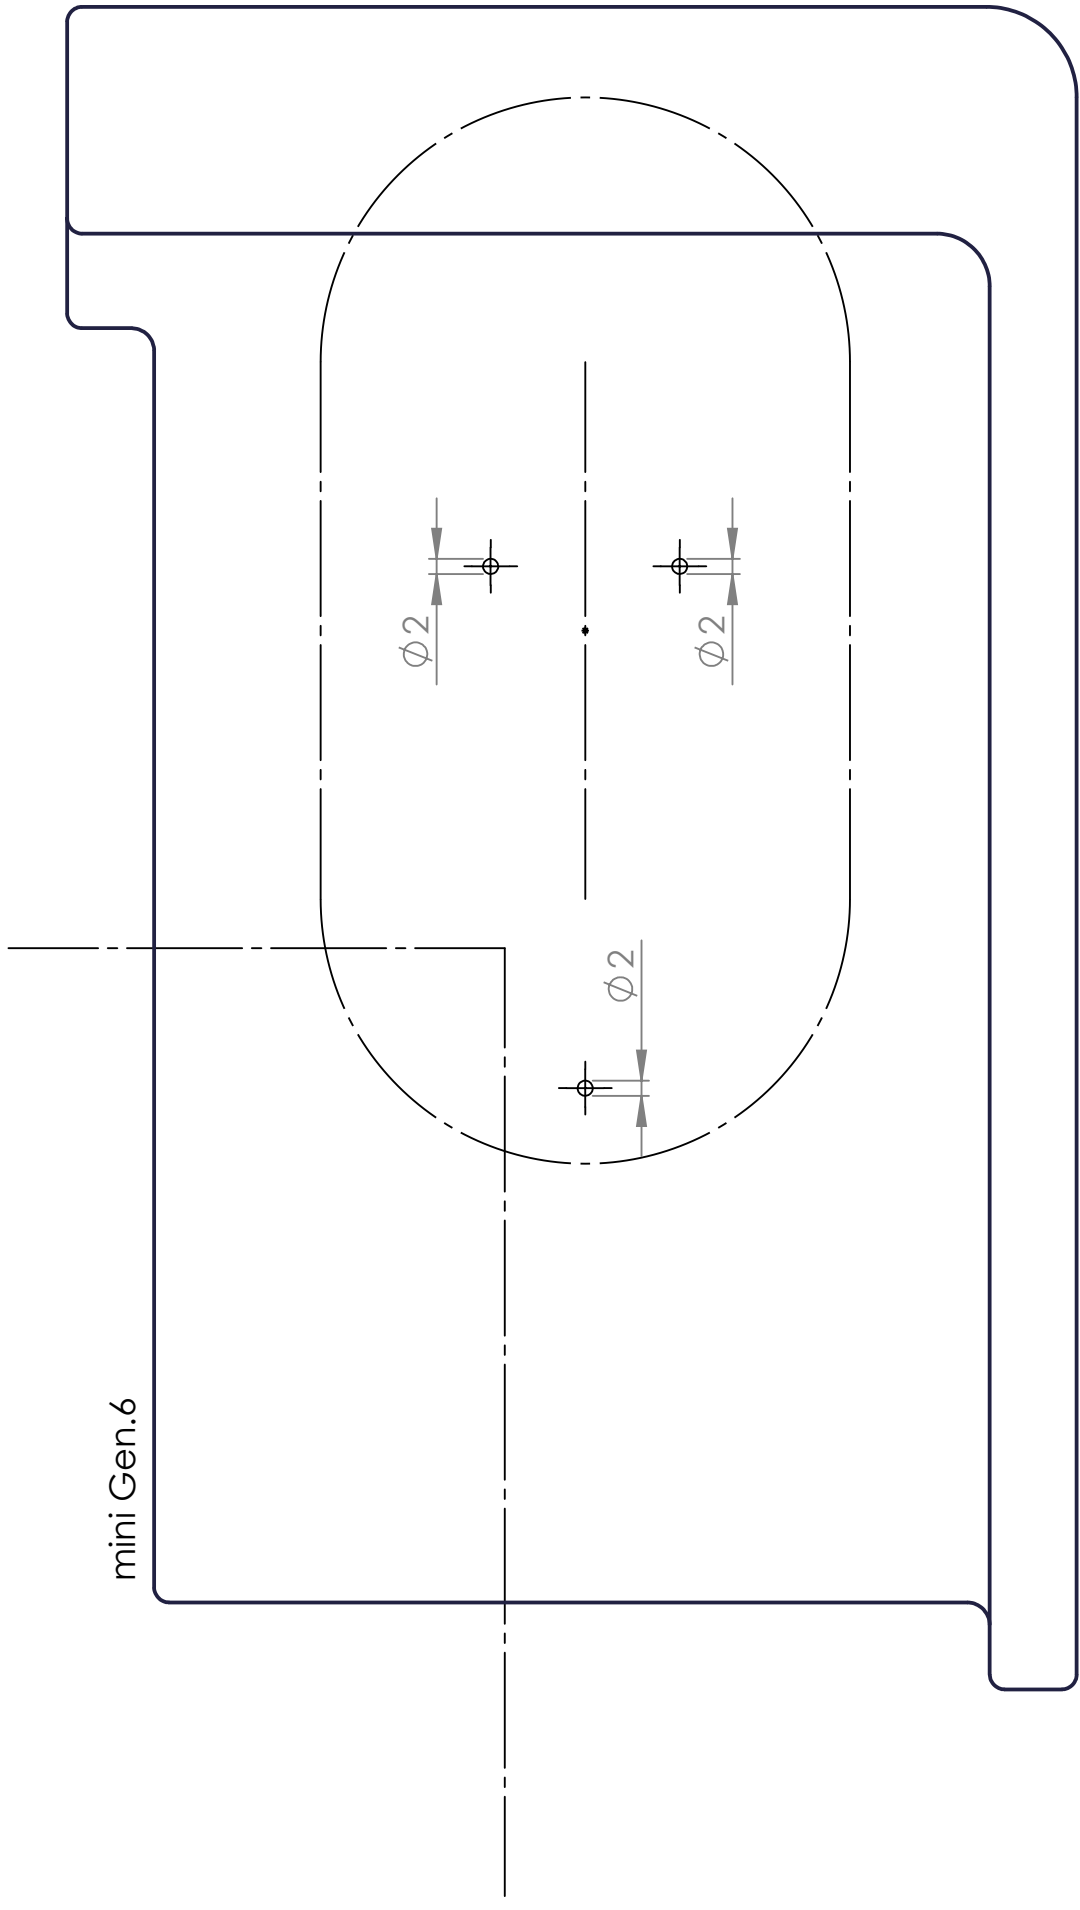

Bohrschablone / drilling template, Montageset Furniture

!Pad Mittellinie / !Pad center line

mini Gen.6

Unterkannte "free" / lower edge "free"

Seitenkante "free" / side edge "free"

Bohrschablone / drilling template, Montageset Furniture

!Pad Mittellinie / !Pad center line

Pro 10,5"/10,2" Gen. 7/8/9

Seitenkante "free" / side edge "free"

Unterkante "free" / lower edge "free"

Bohrschablone / drilling template, Montageset Furniture

Pro 11 / iPad Gen 10th / 10,9" (2020)

!Pad Mittellinie / iPad center line

Seitenkante "free" / side edge "free"

Unterkante "free" / lower edge "free"

Bohrschablone / drilling template, Montageset Furniture

!Pad Mittellinie / !Pad center line

Pro 12,9" Gen. 3/4/5

Seitenkante "free" / side edge "free"

Unterkante "free" / lower edge "free"

Bohrschablone / drilling template, Montageset Furniture

!Pad Mittellinie / !Pad center line

Air1 / Air2 / 9,7"

Seitenkante "free" / side edge "free"