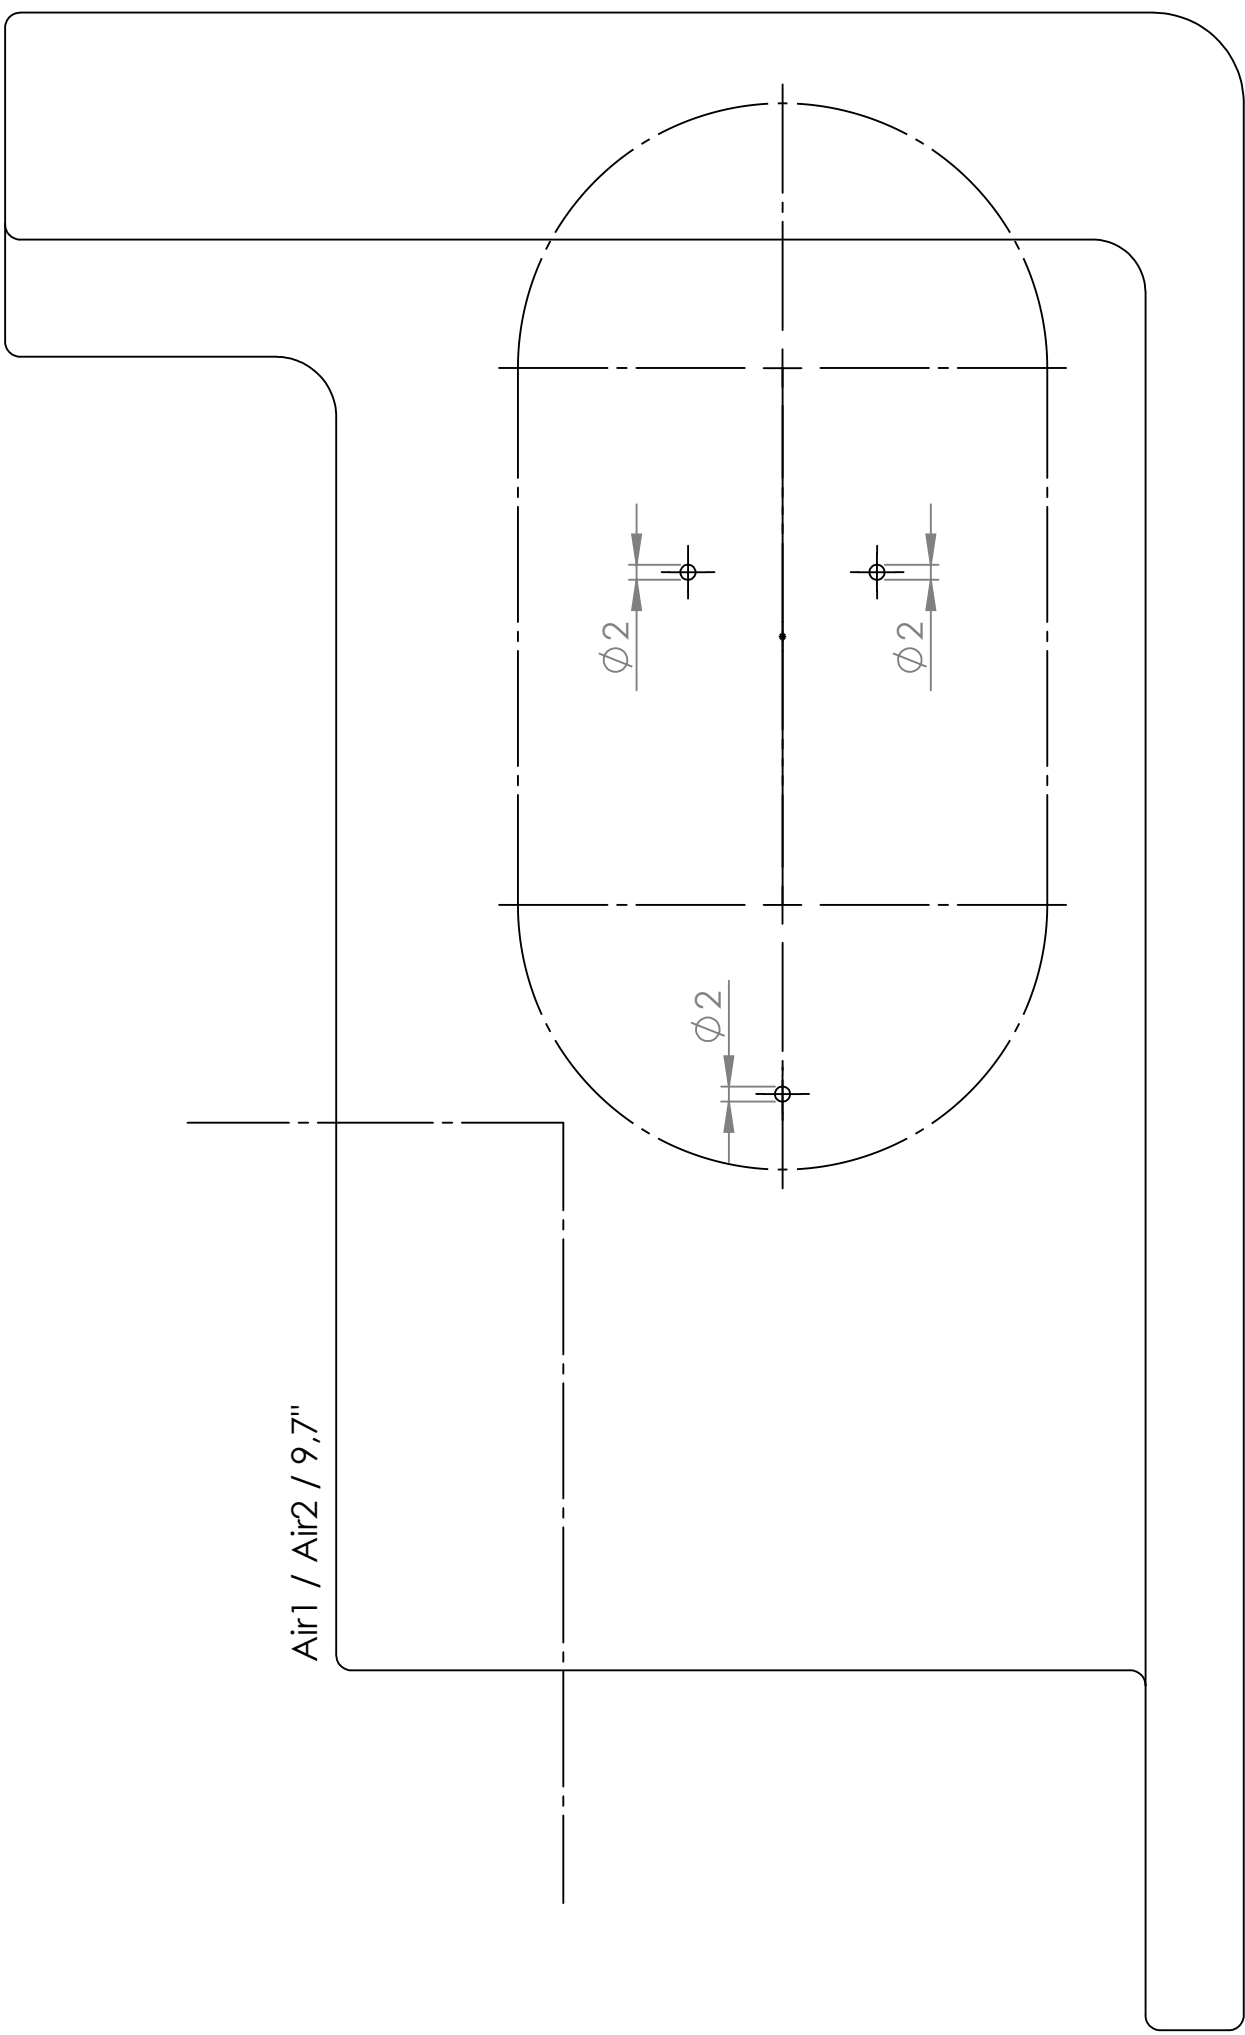

Bohrschablone / drilling template, Montageset Furniture

!Pad Mittellinie / !Pad center line

mini Gen.6

Unterkannte "free" / lower edge "free"

Seitenkante "free" / side edge "free"

Bohrschablone / drilling template, Montageset Furniture

!Pad Mittellinie / !Pad center line

Pro 10,5"/10,2" Gen. 7/8/9

Seitenkante "free" / side edge "free"

Unterkante "free" / lower edge "free"

Bohrschablone / drilling template, Montageset Furniture

Pro 11 / iPad Gen 10th / 10,9" (2020)

!Pad Mittellinie / iPad center line

Seitenkante "free" / side edge "free"

Unterkante "free" / lower edge "free"

Bohrschablone / drilling template, Montageset Furniture

!Pad Mittellinie / !Pad center line

Pro 12,9" Gen. 3/4/5

Seitenkante "free" / side edge "free"

Unterkante "free" / lower edge "free"

Bohrschablone / drilling template, Montageset Furniture

!Pad Mittellinie / !Pad center line

Air1 / Air2 / 9,7"

Seitenkante "free" / side edge "free"