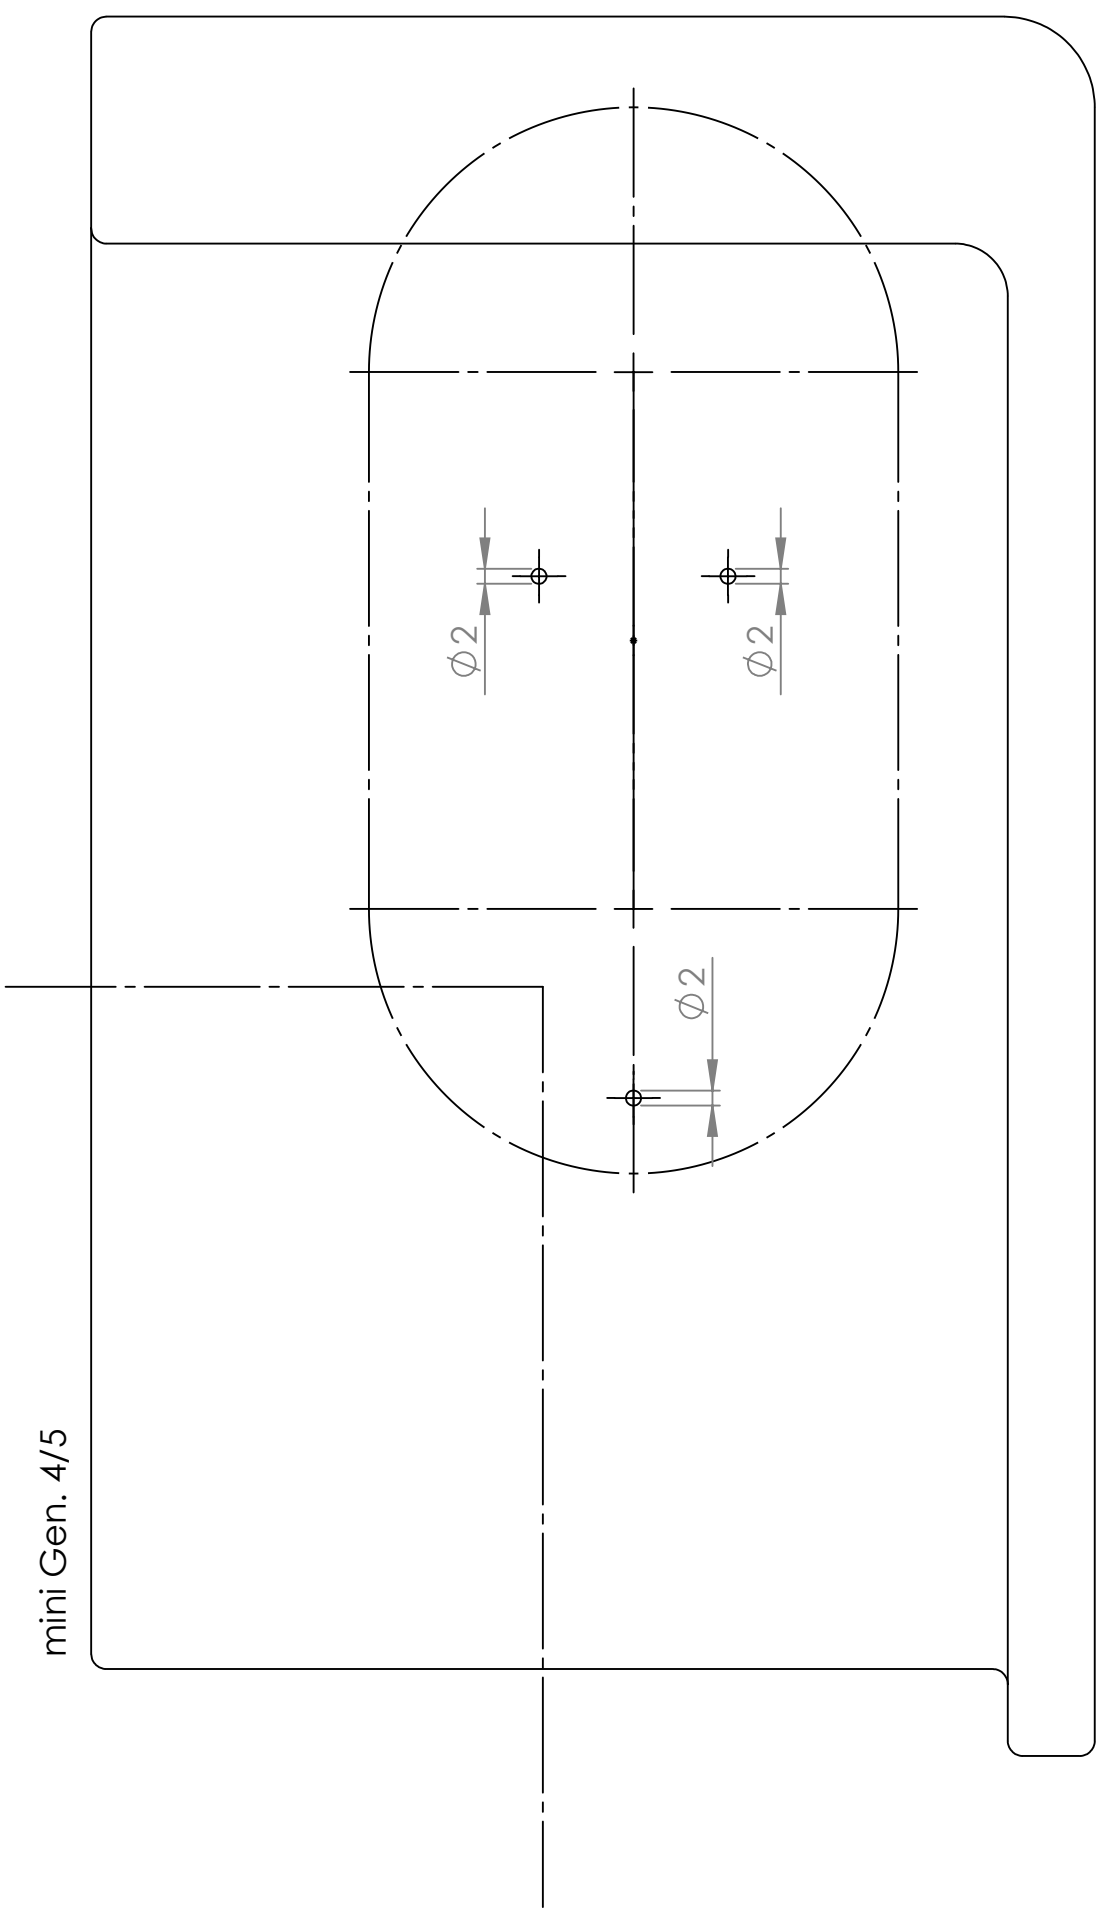

Bohrschablone / drilling template, Montageset Furniture

!Pad Mittellinie / !Pad center line

mini Gen.6

Unterkannte "free" / lower edge "free"

Seitenkante "free" / side edge "free"

Bohrschablone / drilling template, Montageset Furniture

Seitenkante "free" / side edge "free"

Unterkante "free" / lower edge "free"

Bohrschablone / drilling template, Montageset Furniture

!Pad Mittellinie / !Pad center line

Air1 / Air2 / 9,7"

Seitenkante "free" / side edge "free"

Unterkante "free" / lower edge "free"

Bohrschablone / drilling template, Montageset Furniture

!Pad Mittellinie / !Pad center line

Pro 12,9" Gen.1/2

Seitenkante "free" / side edge "free"

Unterkante "free" / lower edge "free"

Bohrschablone / drilling template, Montageset Furniture

!Pad Mittellinie / !Pad center line

Seitenkante "free" / side edge "free"

Unterkante "free" / lower edge "free"