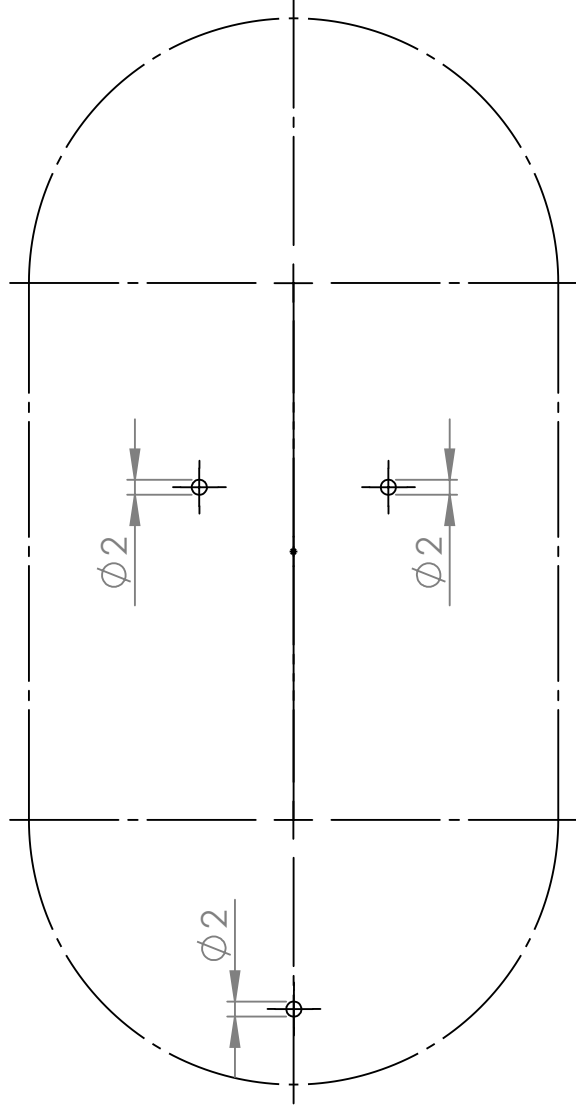

Bohrschablone / drilling template, Montageset Furniture

!Pad Mittellinie / !Pad center line

mini Gen.6

Unterkannte "free" / lower edge "free"

Seitenkante "free" / side edge "free"

Bohrschablone / drilling template, Montageset Furniture

!Pad Mittellinie / !Pad center line

Pro 10,5"/10,2" Gen. 7/8/9

Seitenkante "free" / side edge "free"

Unterkante "free" / lower edge "free"

Bohrschablone / drilling template, Montageset Furniture

Pro 11 / iPad Gen 10th / 10,9" (2020)

!Pad Mittellinie / iPad center line

Seitenkante "free" / side edge "free"

Unterkante "free" / lower edge "free"

Bohrschablone / drilling template, Montageset Furniture

!Pad Mittellinie / !Pad center line

Pro 12,9" Gen. 3/4/5

Seitenkante "free" / side edge "free"

Unterkante "free" / lower edge "free"

Bohrschablone / drilling template, Montageset Furniture

!Pad Mittellinie / !Pad center line

Air1 / Air2 / 9,7"

Seitenkante "free" / side edge "free"