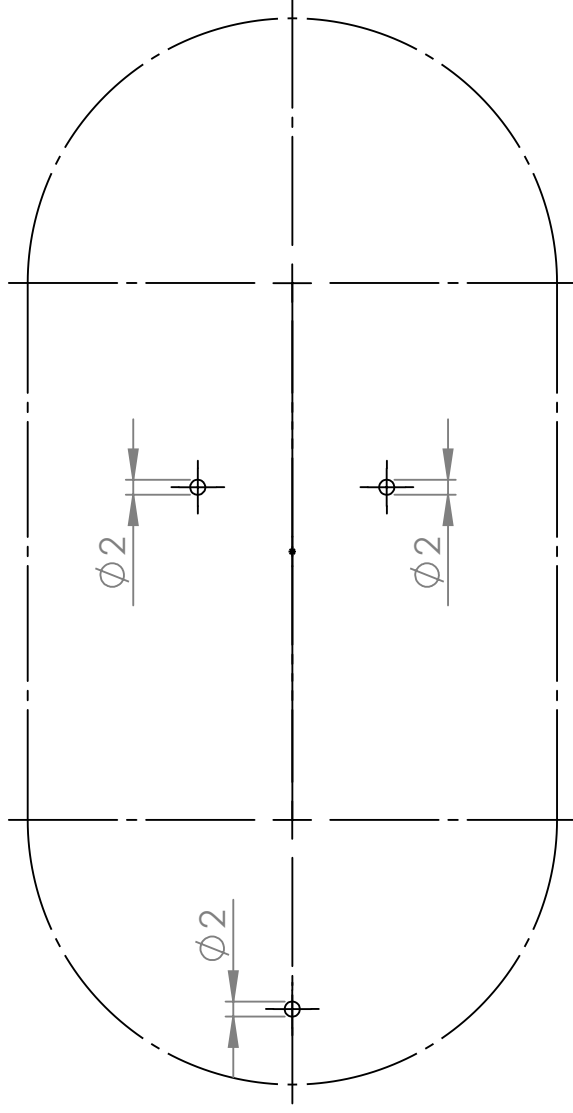

Bohrschablone / drilling template, Montageset Furniture

!Pad Mittellinie / !Pad center line

Pro 12,9" Gen.1/2

Seitenkante "free" / side edge "free"

Unterkante "free" / lower edge "free"